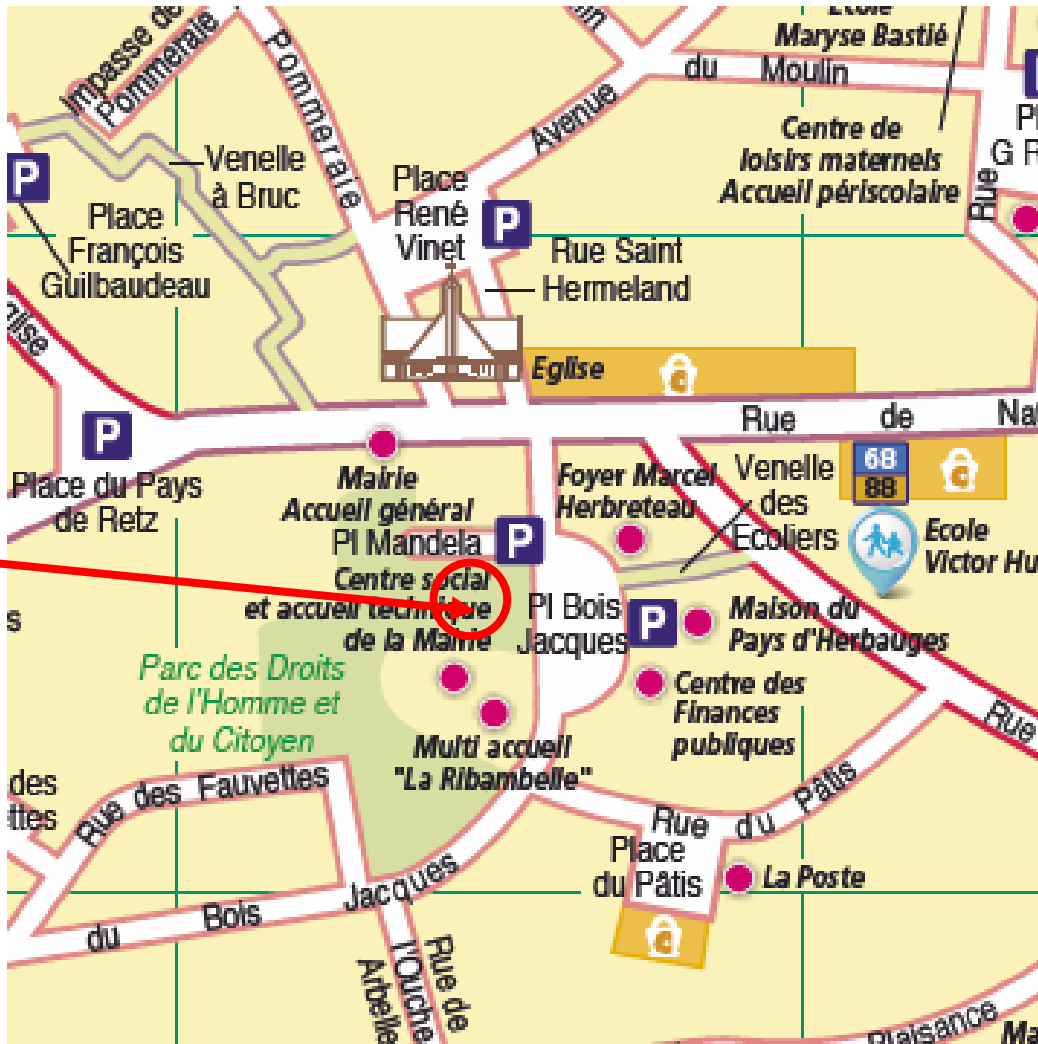

# HANDBALL CLUB DU LAC

HBCL 1 bis rue du Bois Jacques 44830 Bouaye

La boîte aux lettres se situe dans le passage entre « la halte garderie » et « l'entrée du centre social et accueil technique de la mairie ».

C'est un bloc de plusieurs boites, celle du HBCL est en bas à gauche.